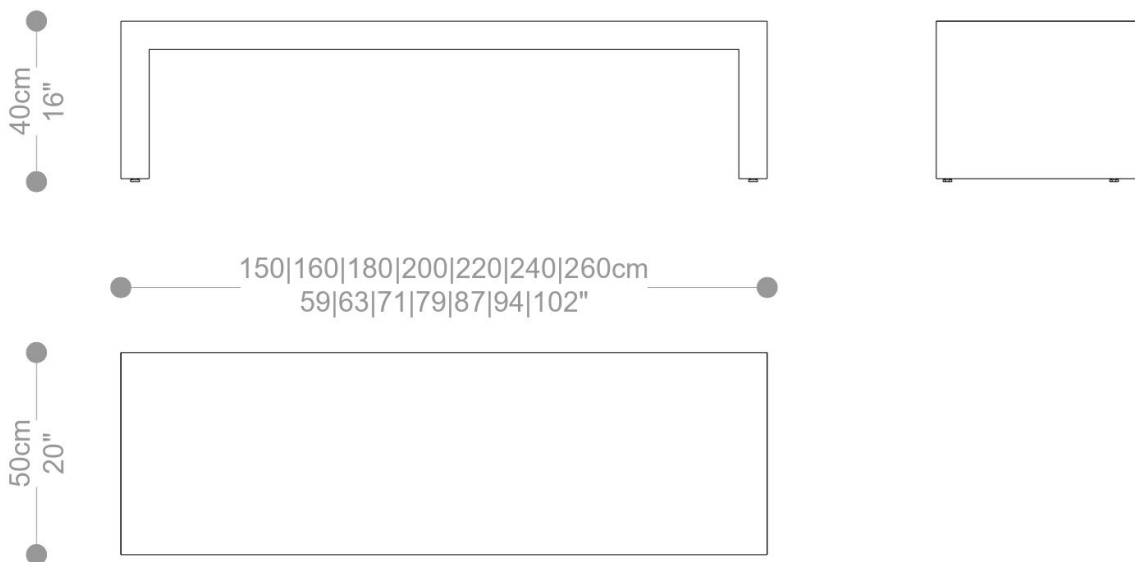

SOFÁ TABLE DIAMANTE

GARANTIA: 1 ano

EMBALAGEM: O produto é embalado em papelão, com bordas e cantos protegidos com cantoneiras de polietileno e envolto em filme plástico.

SOFÁ TABLE
DIAMANTE

BRETON